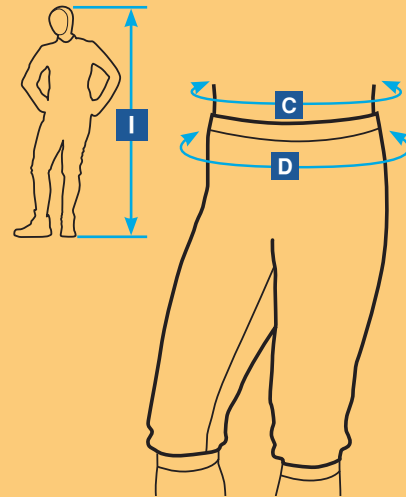

SIZING CHART

For custom made uniform please indicate all measurements (A-I)

Please provide your measurements without extra cm added and measured without clothes on

Children		Mini	Mini	Mini	Mini				
Order size		128	134	140	146	152	158	164	170
Height cm	I	122-128	128-134	134-140	140-146	146-152	152-158	158-164	164-170
Chest cm	B	63-66	66-69	69-72	72-75	75-78	78-81	81-84	84-87
Waist cm	C	56-58	58-60	60-62	62-64	64-66	66-68	68-70	70-72
Hip cm	D	67-70	70-73	73-76	76-79	79-82	82-85	85-88	88-91
Lenght of the fencing jacket	E	36	38	40	42	44	46	48	50
Sleeve lenght	F	46	48	50	52	54	56	58	60

Women		36	38	40	42	44	46	48
Height cm	I	158-164	158-164	164-170	164-170	170-176	170-176	176-182
Chest cm	B	82-86	86-90	90-94	94-98	98-102	102-106	106-110
Waist cm	C	62-66	66-70	70-74	74-78	78-82	82-86	86-90
Hip cm	D	86-90	90-94	94-98	98-102	102-106	106-110	110-114
Lenght of the fencing jacket	E	45.5	47	48.5	50	51.5	53	54.5
Sleeve lenght	F	57.5	59	60.5	62	63.5	65	66.5

Women		Special long size					
Order size		72	76	80	84	88	92
Height cm	I	164-170	164-170	170-176	170-176	176-182	182-188
Chest cm	B	82-86	86-90	90-94	94-98	98-102	102-106
Waist cm	C	62-66	66-70	70-74	74-78	78-82	82-86
Hip cm	D	86-90	90-94	94-98	98-102	102-106	106-110
Lenght of the fencing jacket	E	48.5	50	51.5	53	54.5	56
Sleeve lenght	F	60.5	62	63.5	65	66.5	68

Mask sizes round 0 1 1+ 2
cm ≤ 58 59-64 65-69 70-74
From top of the head around the chin

Men		Extra sizes										
Order size		44	46	48	50	52	54	56	58	60	62	64
Height cm	I	164-170	164-170	170-176	170-176	176-182	176-182	182-188	182-188	182-188	188-194	194-200
Chest cm	B	84-88	88-92	92-96	96-100	100-104	104-108	108-112	112-116	116-120	120-124	124-128
Waist cm	C	70-74	74-78	78-82	82-86	86-90	90-94	94-98	98-102	102-106	106-110	110-114
Hip cm	D	88-92	92-96	96-100	100-104	104-108	108-112	112-116	116-120	120-124	124-128	128-132
Lenght of the fencing jacket	E	52.5	54	55.5	57	58.5	60	61.5	63	64.5	66	67.5
Sleeve lenght	F	60	61	63.5	65	66.5	68	69.5	71	73.5	75	76.5